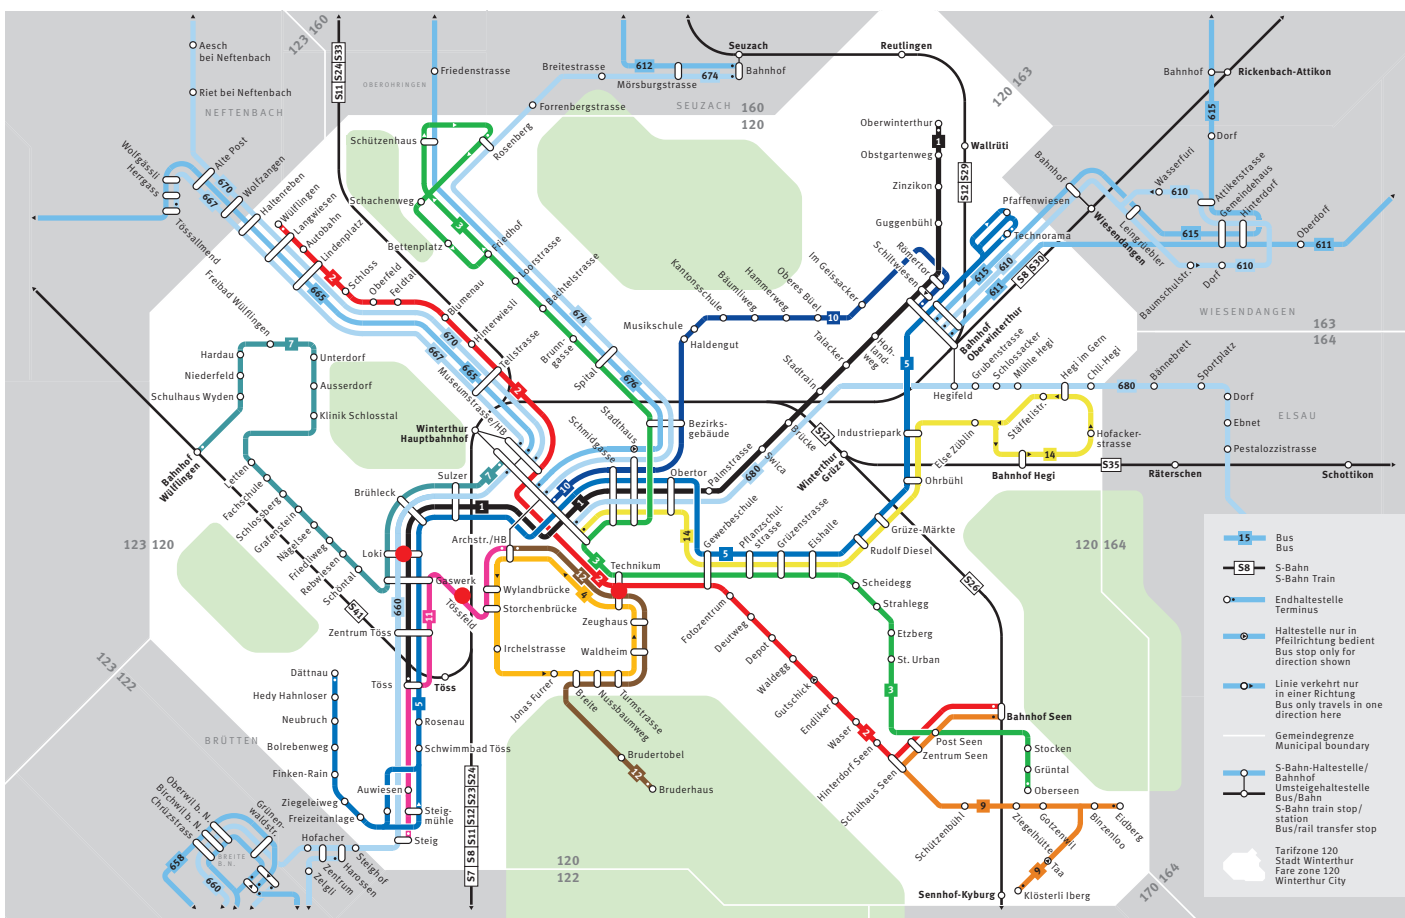

ZVV Liniennetz Stadt Winterthur

Juli 2017 / Version 1

Stadtbus Winterthur
CH-8403 Winterthur
www.stadtbus.winterthur.ch